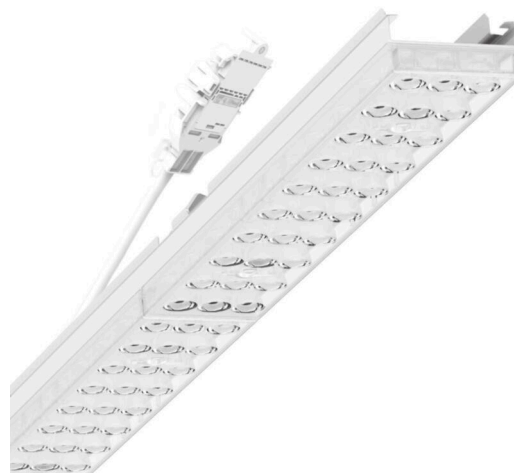

прибородержатель переменный - Individual.Lens.Optic - прямой узконаправленный свет - без видимых стыков

Ламподержатель из оцинкованного стального профиля, поверхность покрыта лаком на полиэфирной смоле. Крепление без инструментов с нажимными затворами, встроенными в конструкцию, обеспечивают защиту от кражи и взлома. В несущей трековой шине позиционируется по-разному. Цвет корпуса белый стандартный для электротехники RAL 9016; Прямой узконаправленный свет, распределяемый посредством линзы «Individual.Lens.Optic» из пластика ПММА. Оптика отдельных линз делает сборку и установку предельно удобными, плоскость легко чистится. Тройные ряды из отдельных линз, идеально согласованные с лампо-/прибородержателями, обеспечивают цельный вид без стыков и неравномерностей. Подключение к электросети через присоединительный провод длиной 1 м для свободного позиционирования прибородержателя в световой полосе и 3-полюсную втычную деталь для быстрой сборки со свободным выбором фаз. Сменные блоки, позволяющие легко модернизировать освещение, существенно продлевают срок службы всей осветительной установки.

Механика

цвет корпуса	белый стандартный для электротехники RAL 9016
размеры (LxWxH/DxH)	1531mm x 55mm x 37mm
вес (нетто)	2kg
Вид монтажа	сборка трековых систем, световая структура

DEEP-LINK

<https://www.regiolum.de/ru/article/19425004090>

Ссылка	LED 6000lm 830
ηLB	100 %
Φ ↓/↑	99 % / 1 %
UGR поп./вдоль	18.5 / 20.2

размеры

L	1531 mm	Длина
B	55 mm	Ширина
H	37 mm	Высота